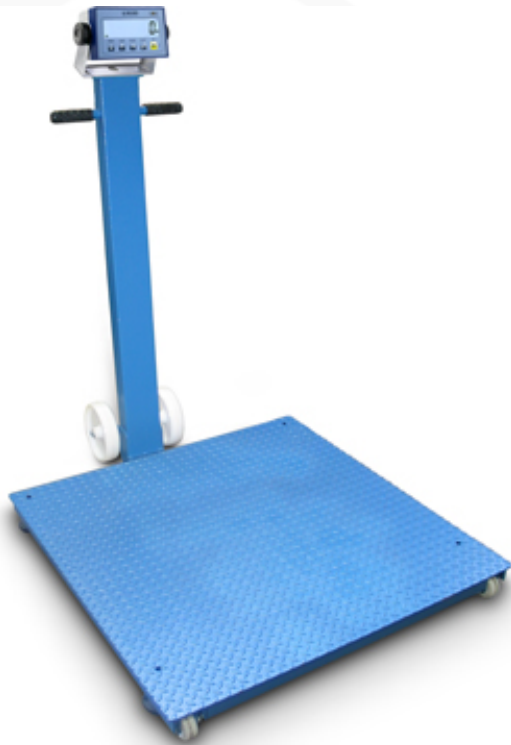

# BILANCE MOBILI DA PAVIMENTO SERIE HLSN "SMART"

Bilance mobili HLSN

Bilance mobili da pavimento multiuso, facili da trasportare e massima praticità. Velocizzano le operazioni di pesata di qualsiasi prodotto ed in ogni ambiente di lavoro. La tripla scala automatica di lettura rende possibile la massima precisione sui valori di peso inferiore.

## CARATTERISTICHE PRINCIPALI

- Indicatore con tastiera impermeabile a membrana con 4 tasti funzione.
- Grande display LCD da 25 mm ad alto contrasto.
- Calibrazione digitale da PC
- Funzionamento a 4 celle di carico shear-beam dimensionate al doppio del carico nominale.
- Telaio portante in lamiera di acciaio al carbonio verniciato a forno completo di piedini regolabili; bolla di livello e ruote.
- Colonna inclinabile solidale alla piattaforma con timone di guida e ruote in nylon per un facile trasporto.
- Precisione: +/- 0.05% della portata.
- Spegnimento automatico programmabile
- Alimentazione 12 Vdc con alimentatore esterno 230 Vac; dotato di alloggiamento per batteria alcalina 9Vdc.

## FUNZIONI SELEZIONABILI

- **Visualizzazione ad alta risoluzione x 10**
- **Netto/Lordo**
- **PEAK** (massimo valore rilevato)
- **Totalizzazione**
- **HOLD** (blocco del peso visualizzato)

## SEZIONE I/O DI SERIE

- Porta bidirezionale RS232/C per calibrazione e configurazione da PC